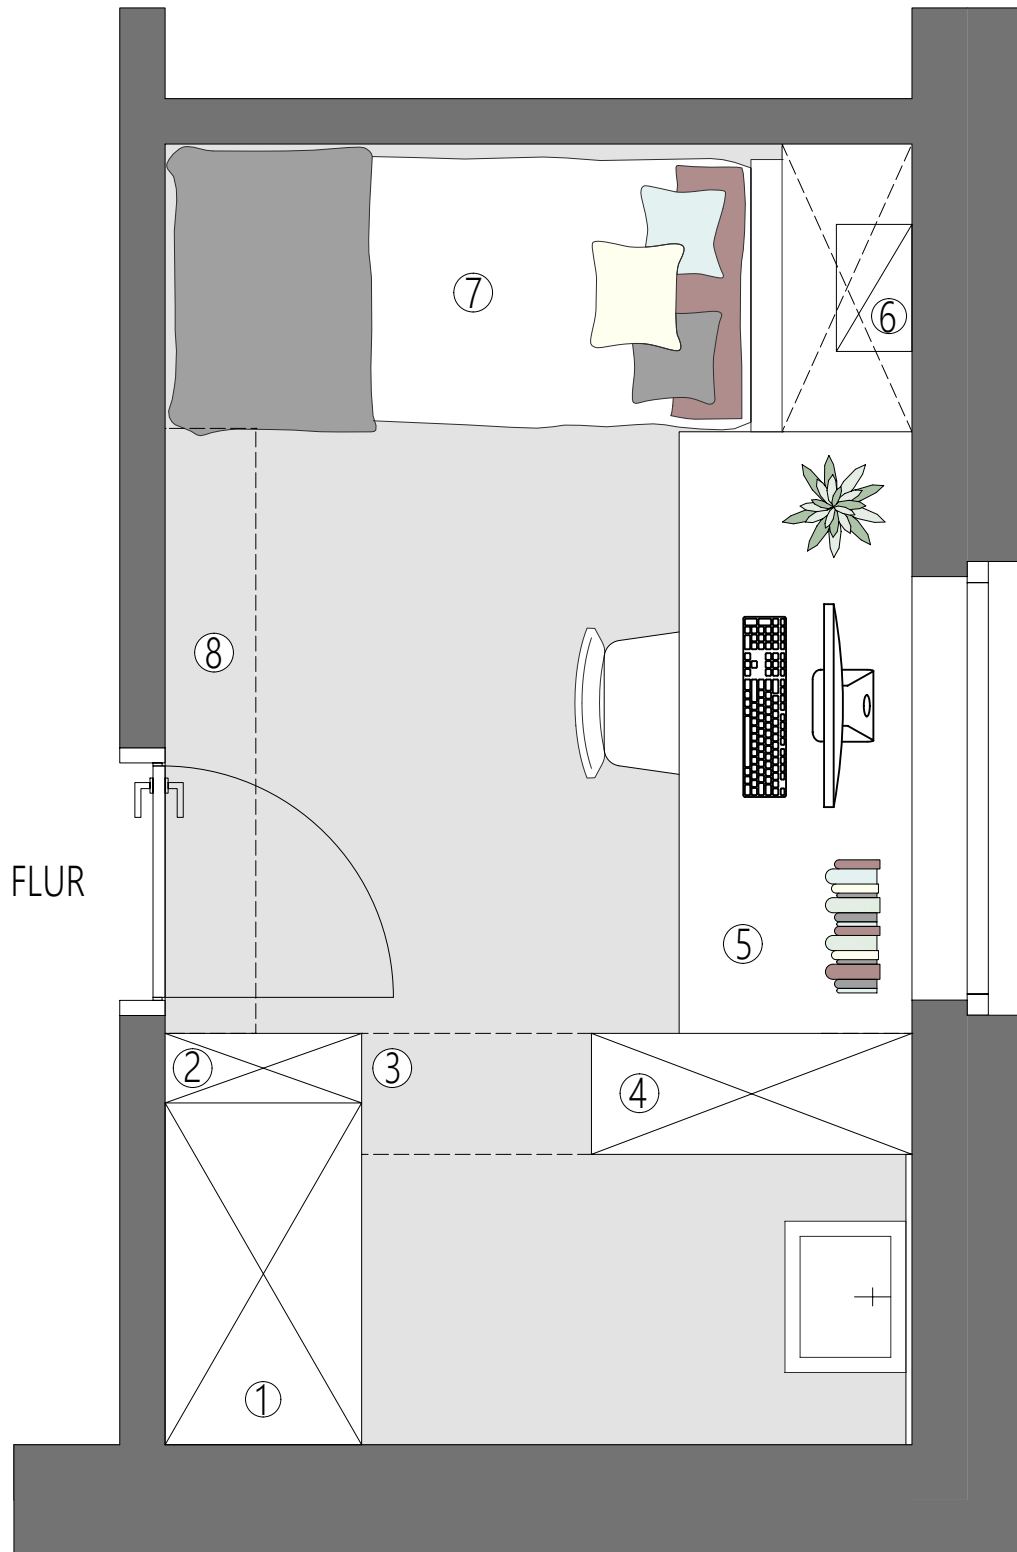

GRUNDRISS TYP D

Grundfläche: 10.62 m²

LEGENDE:

- ① Schrank (wardrobe) 113/ 65/ 194 cm
- ② Schrank (wardrobe) 55/ 23/ 194 cm
- ③ Stauraum (place of deposite) 40/ 247/ 36 cm
- ④ Schrank (wardrobe) 106/ 40/ 194 cm
- ⑤ Arbeitsplatte mit Bettkasten (desk) 200/ 75 cm
- ⑥ Regal (shelf) 42/ 25/ 96 cm
- ⑦ Bett (bed) 90/ 200 cm
- ⑧ Wandregal (shelf) 200/ 30/ 32 cm