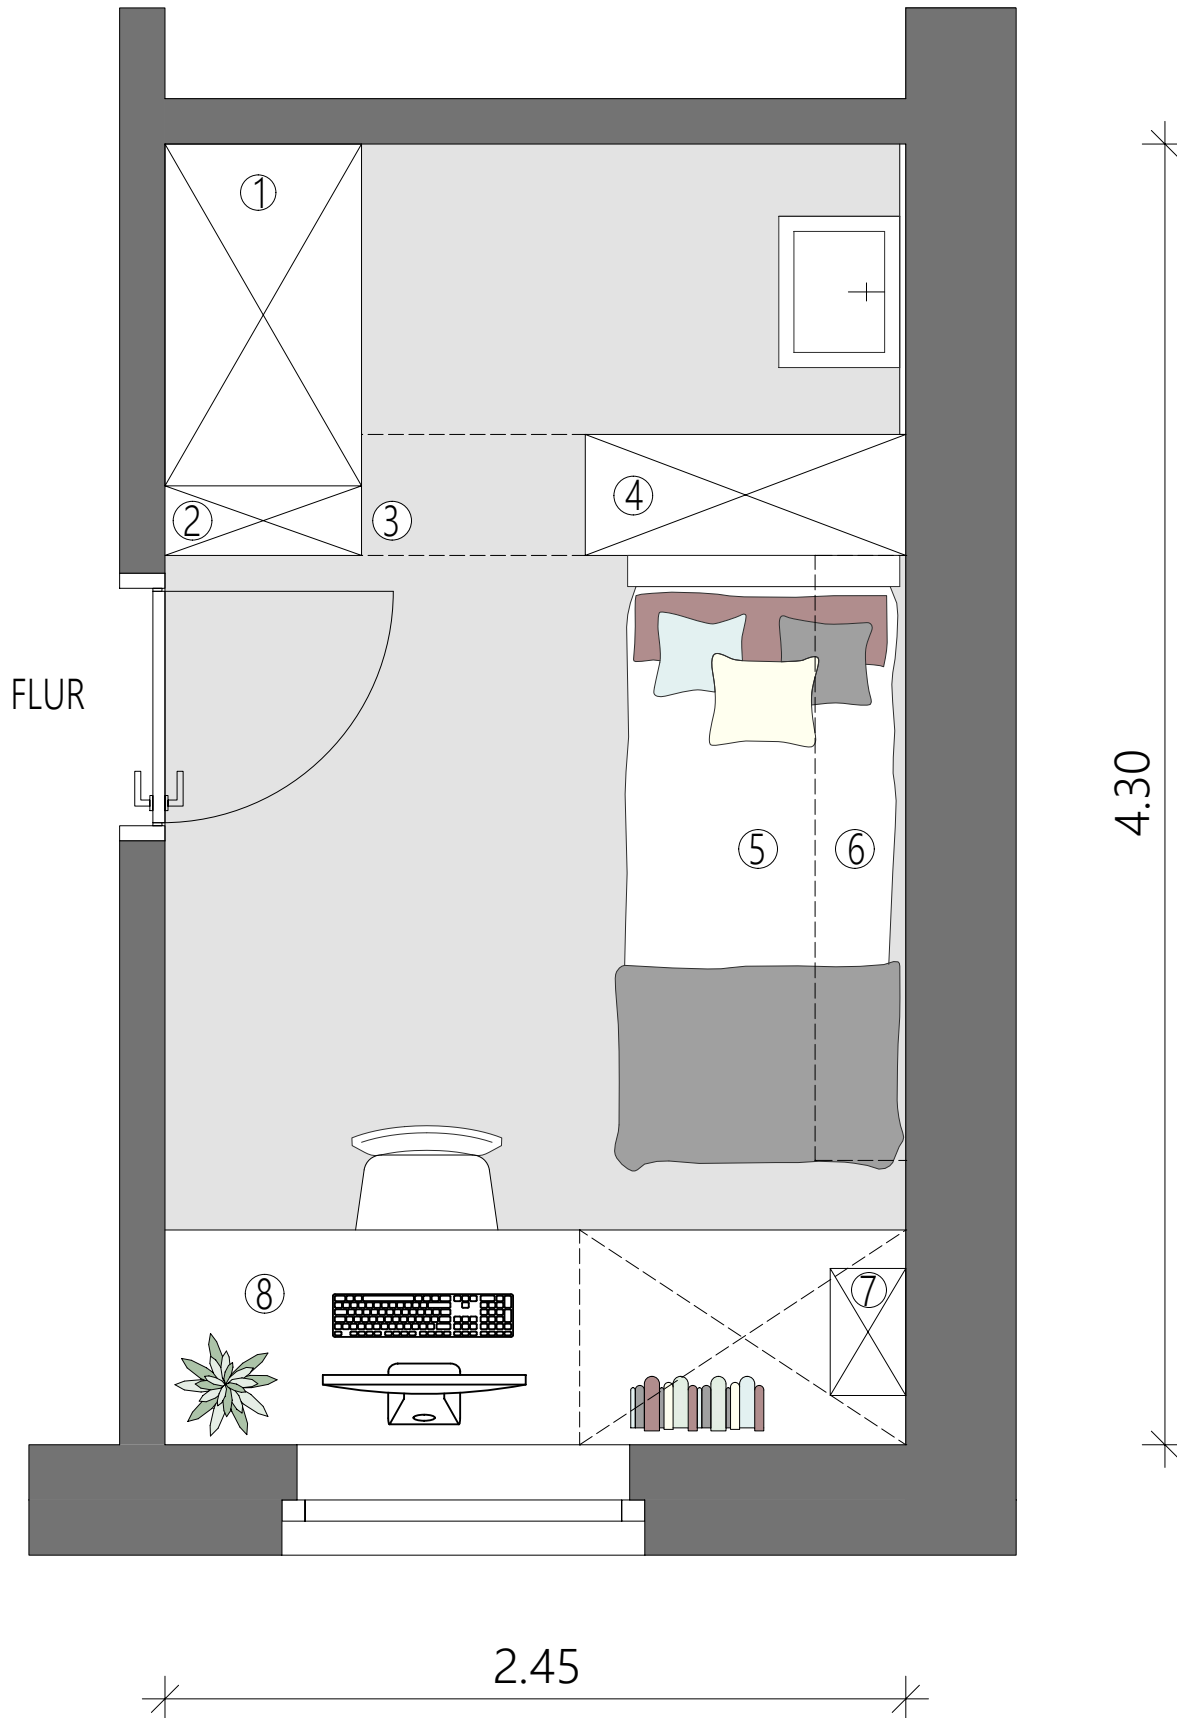

GRUNDRISS TYP C

Grundfläche: 10.54 m²

LEGENDE:

- ① Schrank (wardrobe) 113/ 65/ 194 cm
- ② Schrank (wardrobe) 55/ 23/ 194 cm
- ③ Stauraum (place of deposite) 40/ 247/ 36 cm
- ④ Schrank (wardrobe) 106/ 40/ 194 cm
- ⑤ Bett (bed) 90/ 200 cm
- ⑥ Wandregal (shelf) 200/ 30/ 32 cm
- ⑦ Regal (shelf) 42/ 25/ 96 cm
- ⑧ Arbeitsplatte mit Bettkasten (desk) 235/ 75 cm