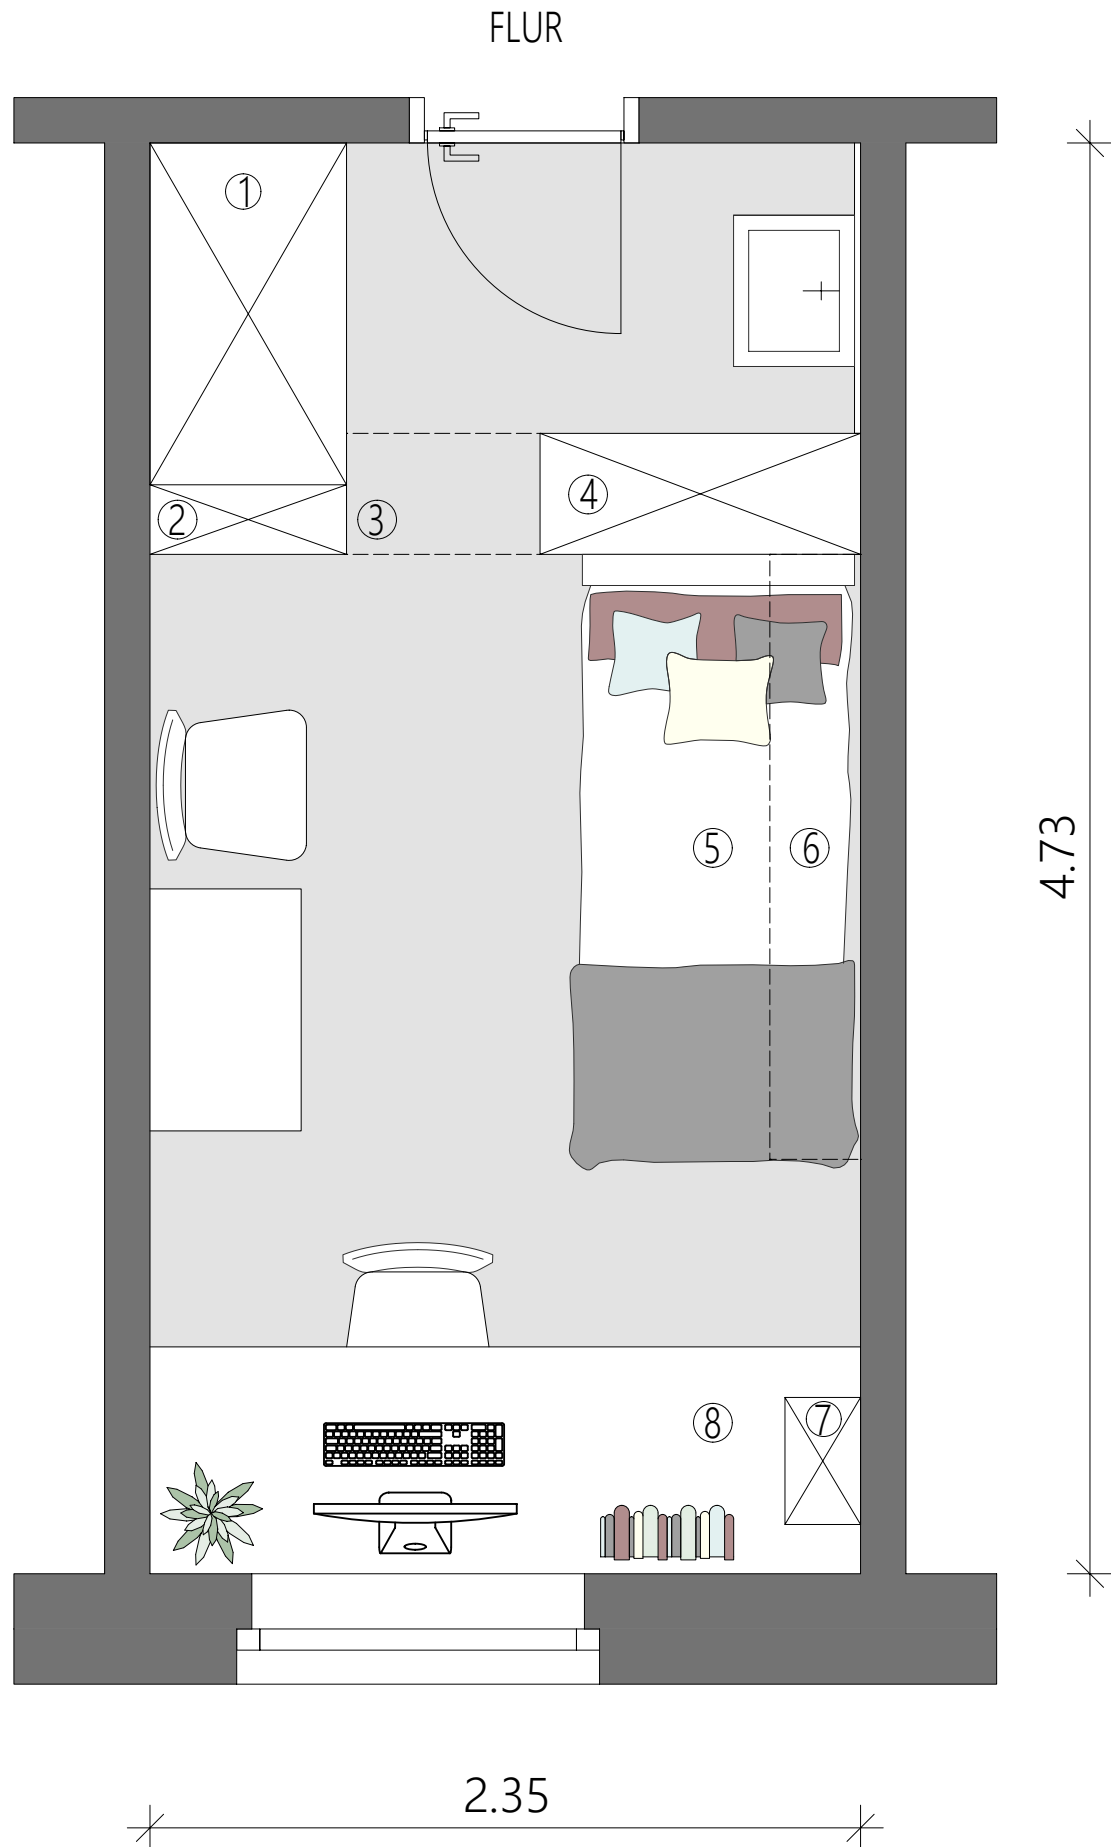

GRUNDRISS TYP B

Grundfläche: 11.12 m²

LEGENDE:

- ① Schrank (wardrobe) 113/ 65/ 194 cm
- ② Schrank (wardrobe) 55/ 23/ 194 cm
- ③ Stauraum (place of deposite) 40/ 247/ 36 cm
- ④ Schrank (wardrobe) 106/ 40/ 194 cm
- ⑤ Bett (bed) 90/ 200 cm
- ⑥ Wandregal (shelf) 200/ 30/ 32 cm
- ⑦ Regal (shelf) 42/ 25/ 96 cm
- ⑧ Arbeitsplatte mit Bettkasten (desk) 235/ 75 cm