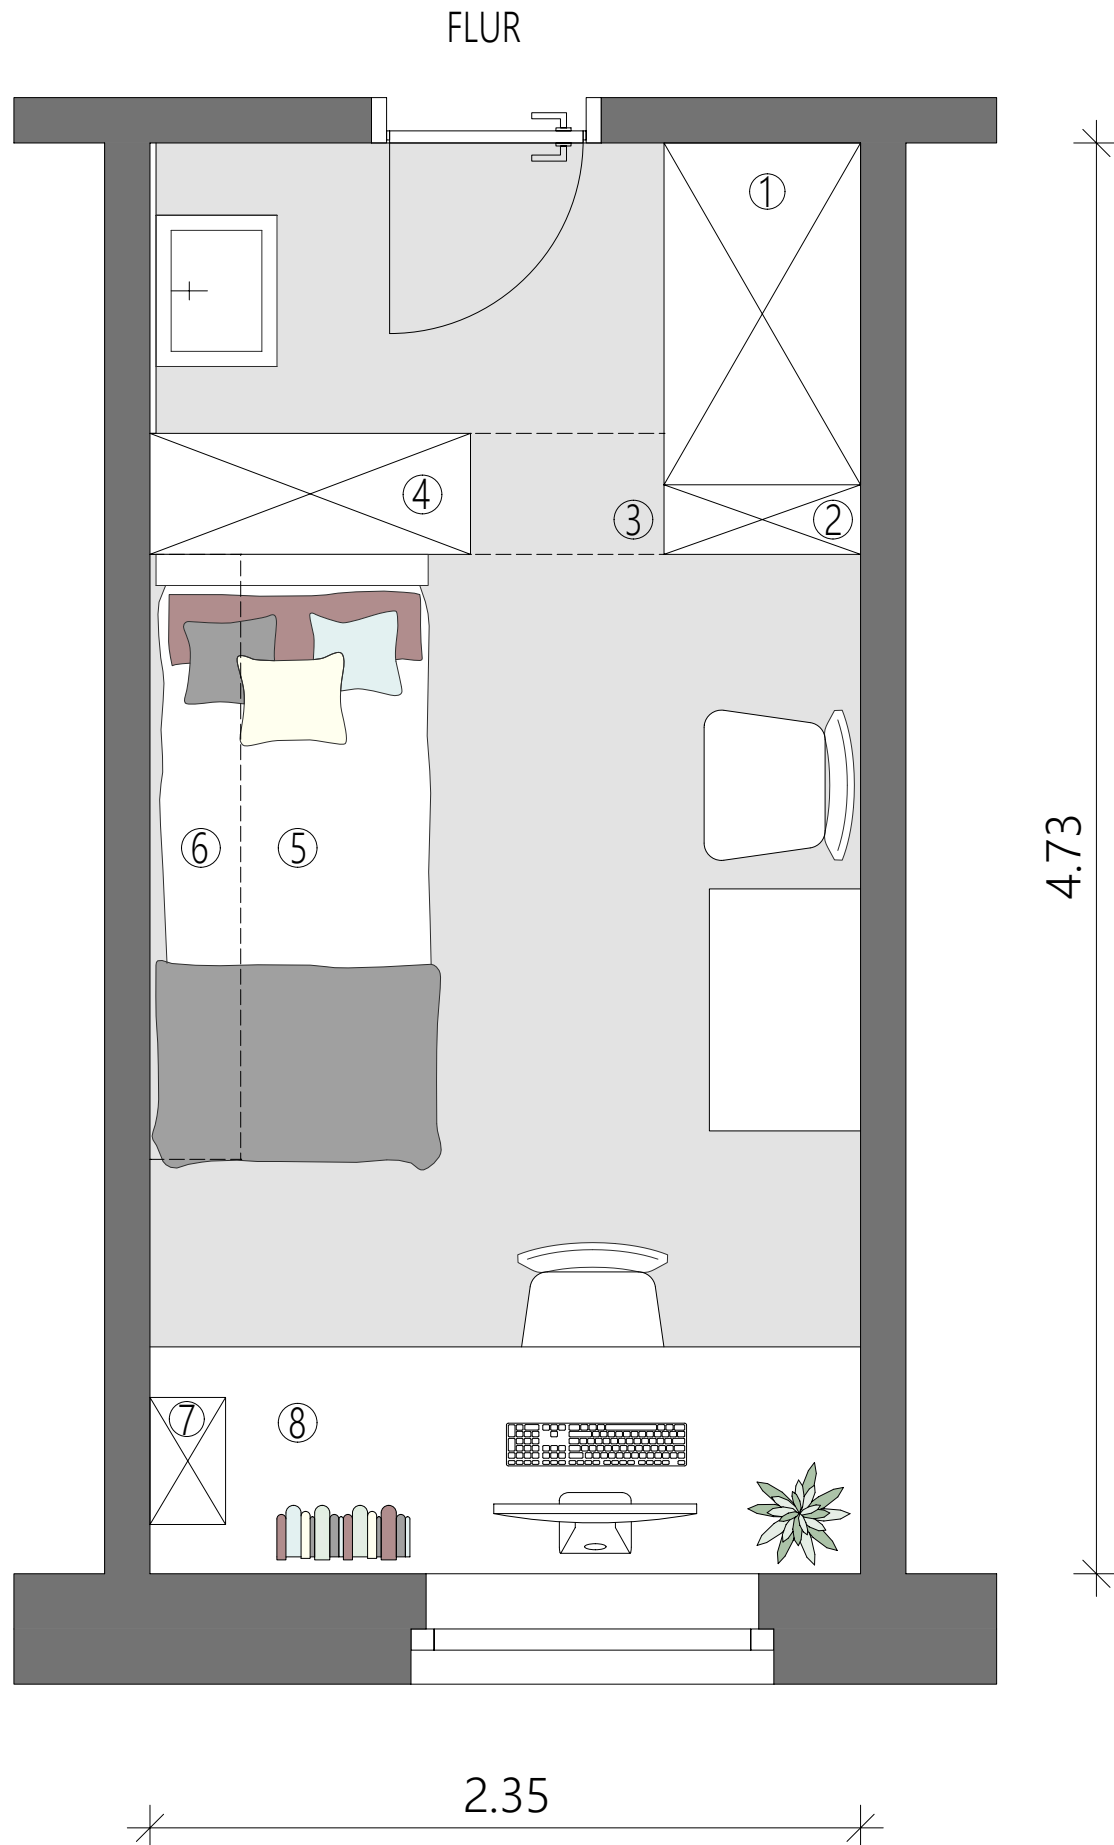

GRUNDRISS TYP A

Grundfläche: 11.12 m²

LEGENDE:

- ① Schrank (wardrobe) 113/ 65/ 194 cm
- ② Schrank (wardrobe) 55/ 23/ 194 cm
- ③ Stauraum (place of deposite) 40/ 247/ 36 cm
- ④ Schrank (wardrobe) 106/ 40/ 194 cm
- ⑤ Bett (bed) 90/ 200 cm
- ⑥ Wandregal (shelf) 200/ 30/ 32 cm
- ⑦ Regal (shelf) 42/ 25/ 96 cm
- ⑧ Arbeitsplatte mit Bettkasten (desk) 235/ 75 cm