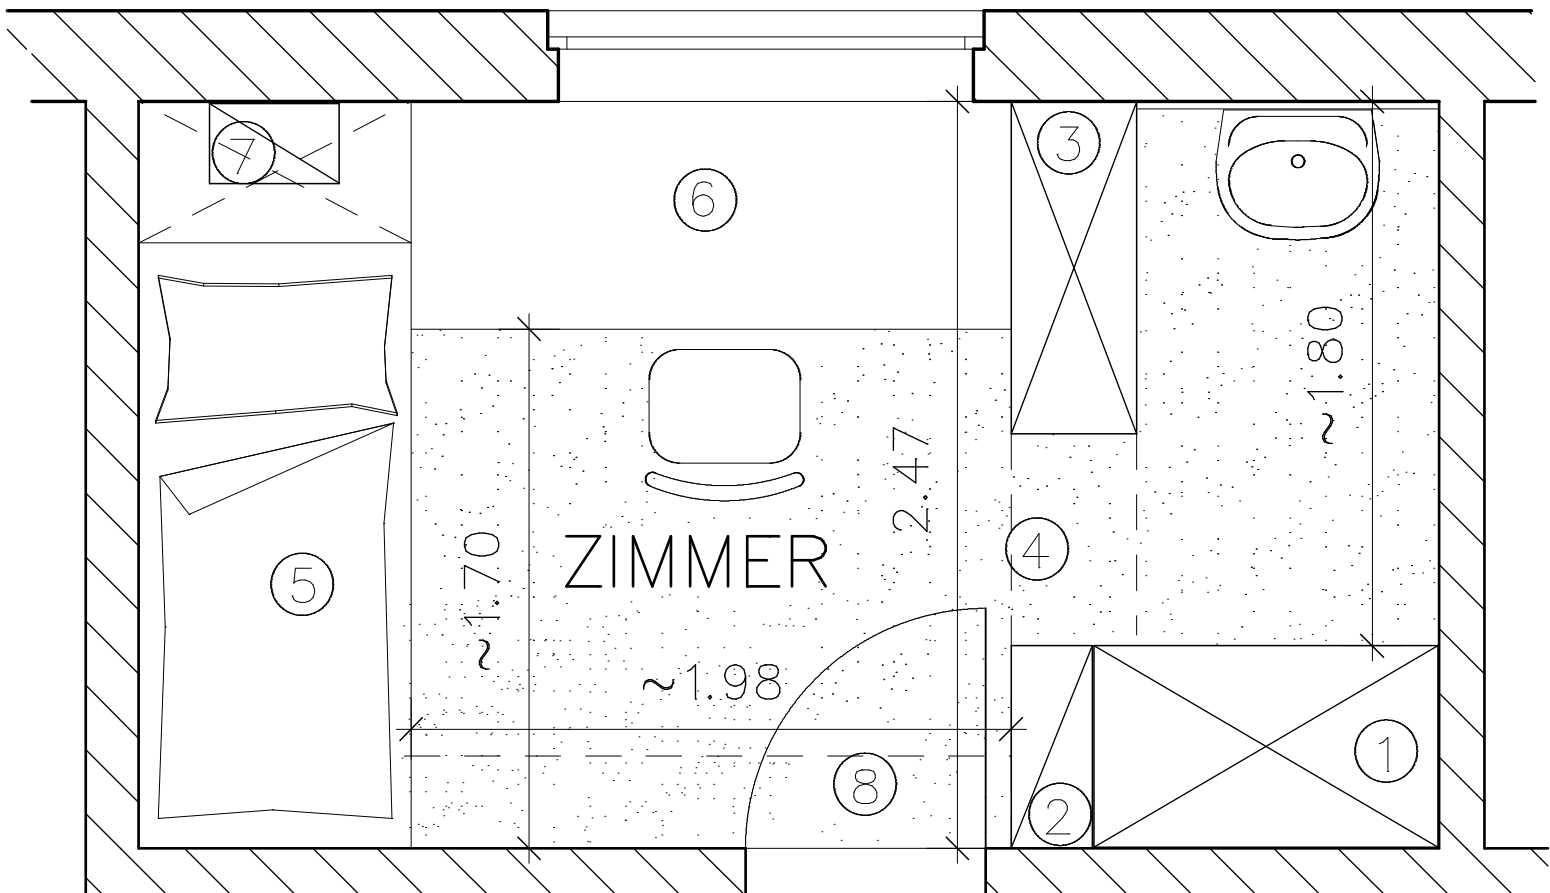

LEGENDE:

- 1 = Schrank (wardrobe) 113/65/194cm
- 2 = Schrank (wardrobe) 55/23/194cm
- 3 = Schrank (wardrobe) 106/40/194cm
- 4 = Stauraum (place of deposit) 40/247/36cm
- 5 = Bett (bed) 90/200cm
- 6 = Arbeitsplatte mit Bettkasten (desk)
- 7 = Regal (shelf) 42/25/96cm
- 8 = Wandregal (shelf) 200/30/32cm