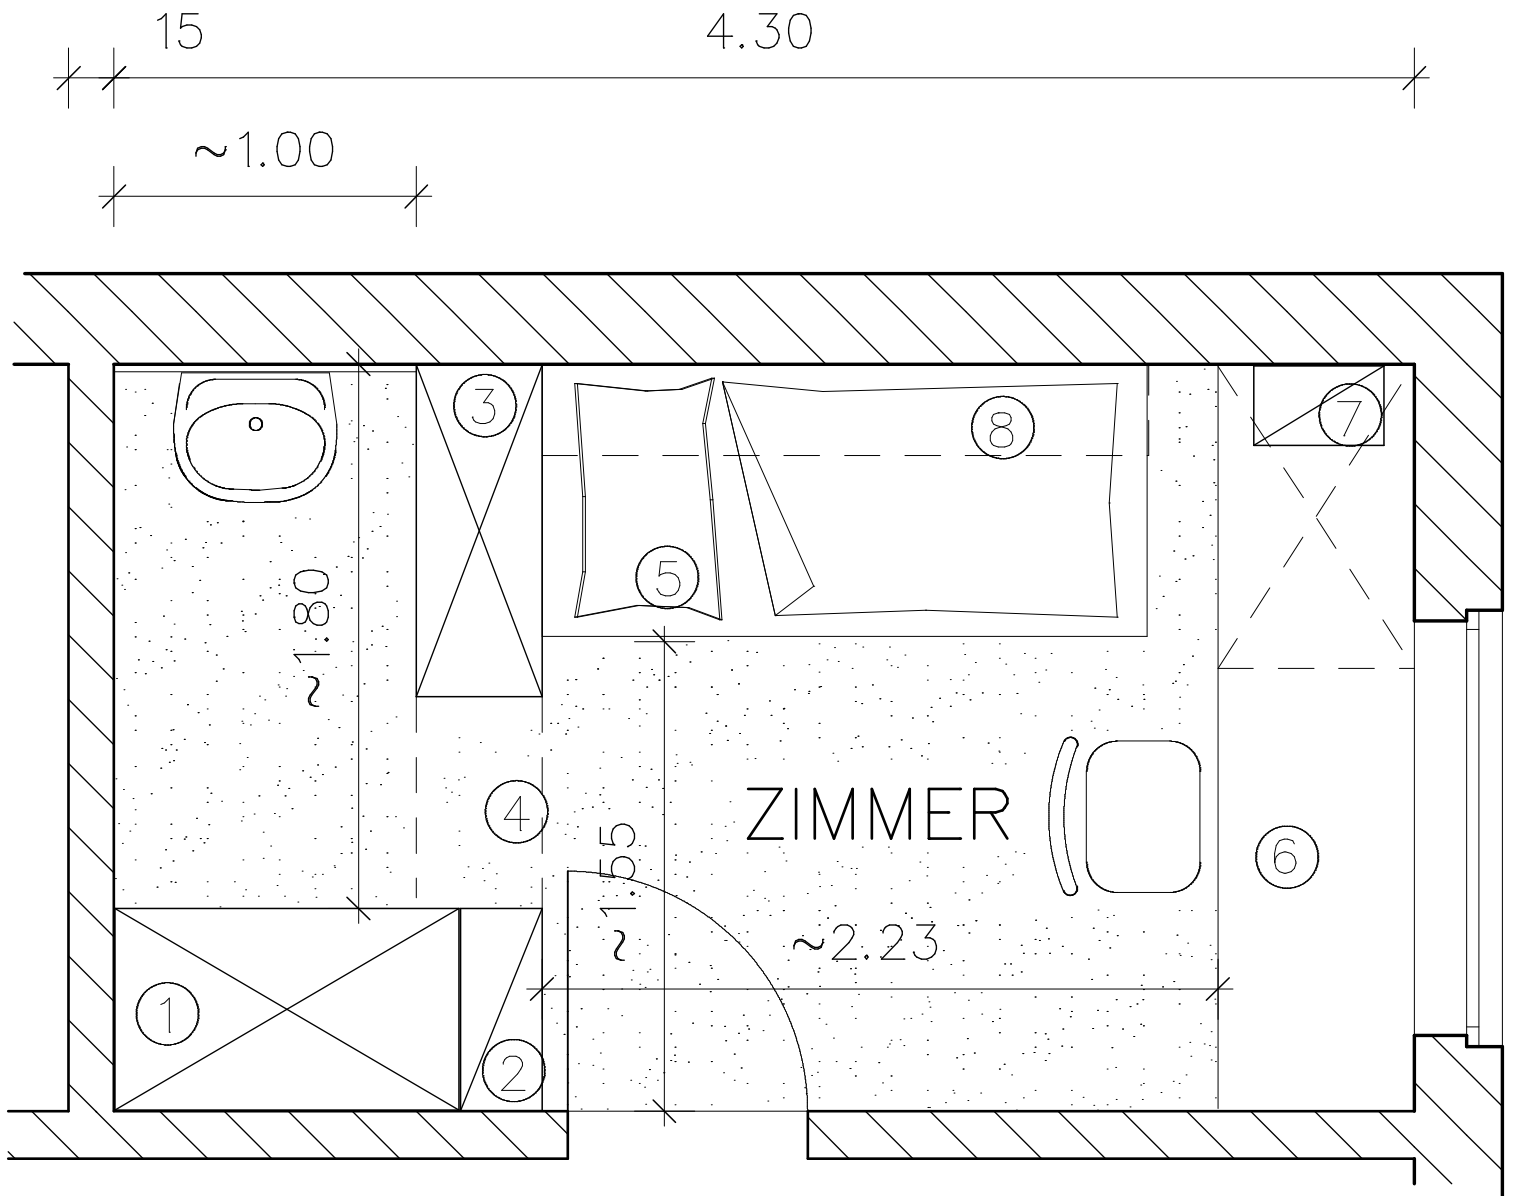

## LEGENDE:

- 1 = Schrank (wardrobe) 113/65/194cm
- 2 = Schrank (wardrobe) 55/23/194cm
- 3 = Schrank (wardrobe) 106/40/194cm
- 4 = Stauraum (place of deposit) 40/247/36cm
- 5 = Bett (bed) 90/200cm
- 6 = Arbeitsplatte mit Bettkasten (desk)
- 7 = Regal (shelf) 42/25/96cm
- 8 = Wandregal (shelf) 200/30/32cm